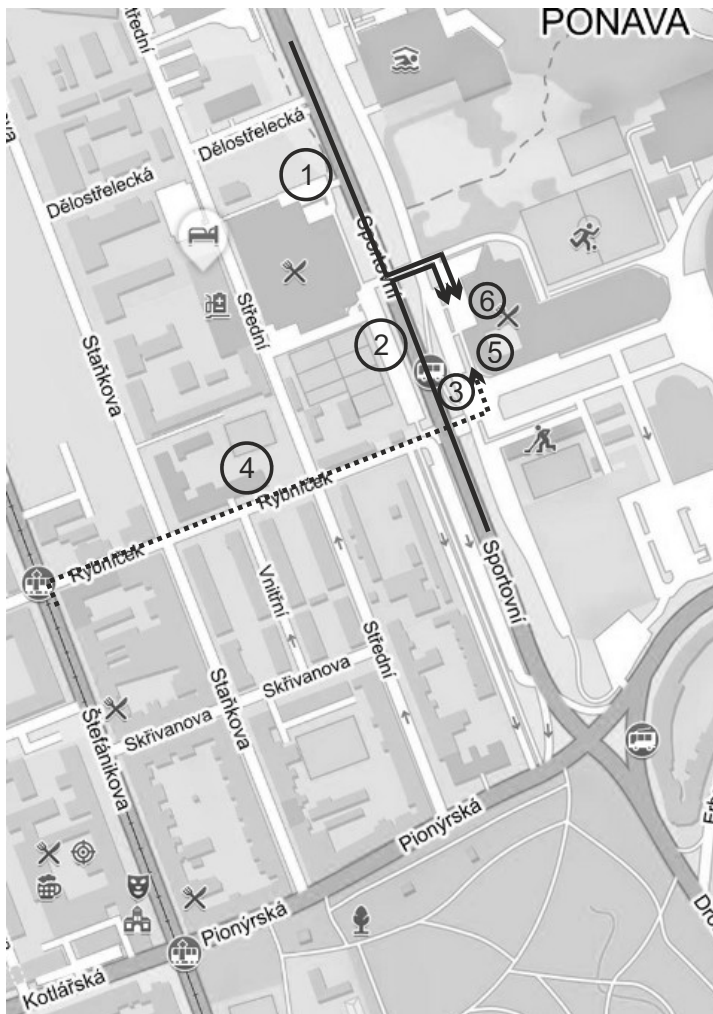

MÍSTO KONÁNÍ AUKCE

Hotel Cosmopolitan Bobycentrum, Sportovní 559/2 A, Brno

Legenda:

1. *Příjezd autem ve směru od Svitav (Králova Pole);*
2. *Příjezd autem ve směru od křižovatky ulic Sportovní, Pionýrské a Drobného;*
3. *Zastávka Sportovní (pro cestující linkou 67 z Hlavního nádraží)*
4. *Příchod pro pěší od zastávky Hrnčířská (pro cestující tram. linkou č. 1 z Hlavního nádraží);*
5. *Přístup k sálu přes recepci hotelu Cosmopolitan;*
6. *Přístup k sálu přes pasáž.*